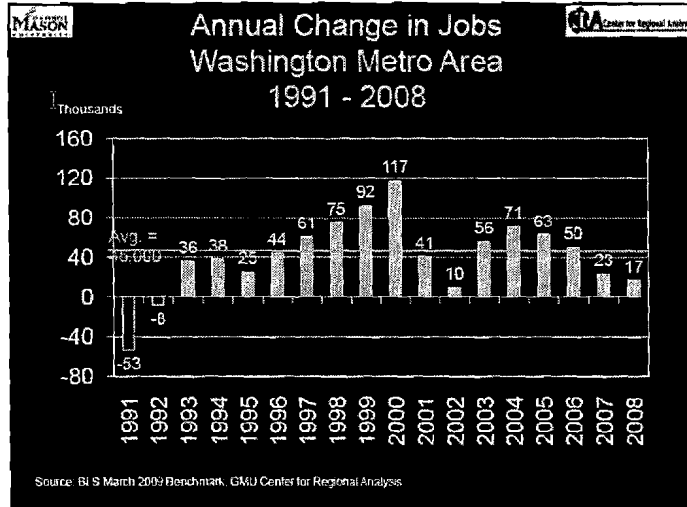

Metro Area Job Growth