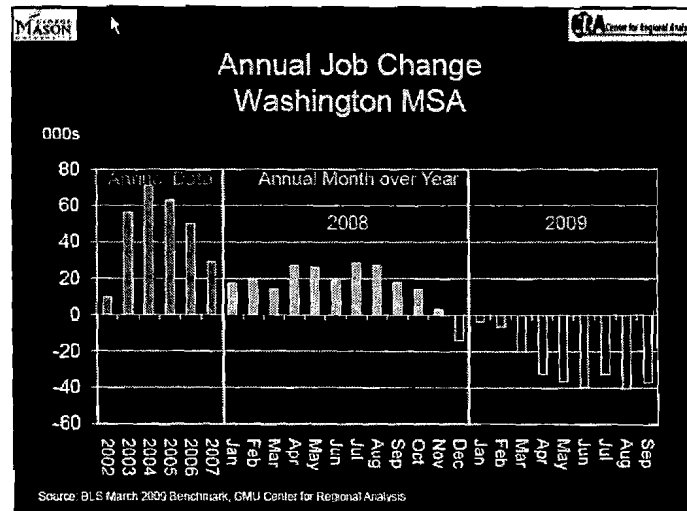

Metro Area Job Change